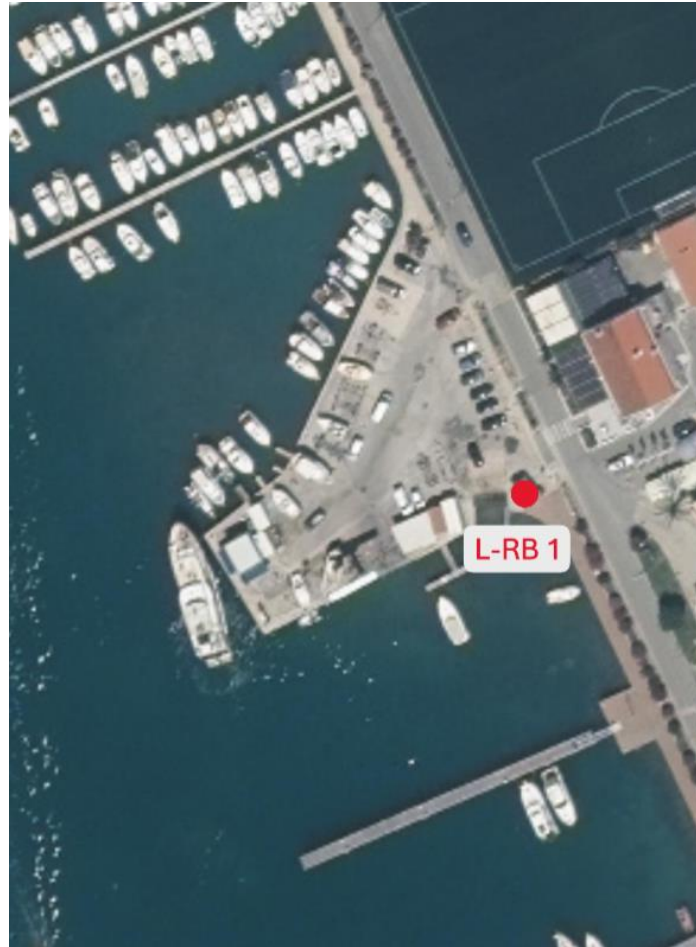

LUKA MIŠNJAK

MAKRO-LOKACIJA

MIKRO-LOKACIJA

OZNAKA MIKROLOKACIJE	KOORDINATE MIKROLOKACIJE
L-MŠ1	E 369610,40 N 4953079,20
L-MŠ 2	E 369629,50 N 4953080,10
L-MŠ 3	E 369705,10 N 4953056,30
L-MŠ 4	E 369731,30 N 4953043,40
L-MŠ 5	E 369786,40 N 4952991,30
L-MŠ 6	E 369841,40 N 4952966,80
L-MŠ 7	E 369895,70 N 4952999,80
L-MŠ 8	E 369965,50 N 4953035,00

LUKA RAB – komunalni dio / mala Pumpurela

MAKRO-LOKACIJA

MIKRO-LOKACIJA

OZNAKA MIKROLOKACIJE	KOORDINATE MIKROLOKACIJE
-------------------------	-----------------------------

L-RB 1

E 362464,60
N 4959031,70

LUKA RAB – Sjeverna obala

MAKRO-LOKACIJA

MIKRO-LOKACIJA

OZNAKA MIKROLOKACIJE	KOORDINATE MIKROLOKACIJE
-------------------------	-----------------------------

L-RB 2	E 362343,60 N 4959261,20
--------	-----------------------------

L-RB 6	E 362225,00 N 4959179,10
--------	-----------------------------

LUKA RAB – Obala Markantuna de Dominisa

MAKRO-LOKACIJA

MIKRO-LOKACIJA

OZNAKA
MIKROLOKACIJE

KOORDINATE
MIKROLOKACIJE

L-RB 7	E 362203,20 N 4959158,80
L-RB 8	E 362219,00 N 4959123,30
L-RB 9	E 36224,00 N 4959116,50
L-RB 10	E 362230,10 N 4959107,60
L-RB 11	E 362242,30 N 4959090,40
L-RB 12	E 362256,90 N 4959144,50
L-RB 13	E 362267,70 N 4959059,50
L-RB 14	E 362287,50 N 4959029,40