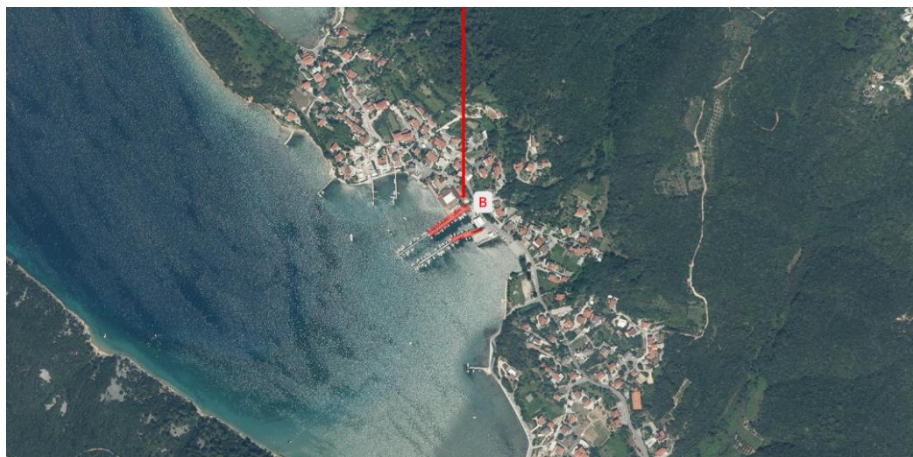

LUKA KAMPORSKA DRAGA – Zona B

MAKRO-LOKACIJA