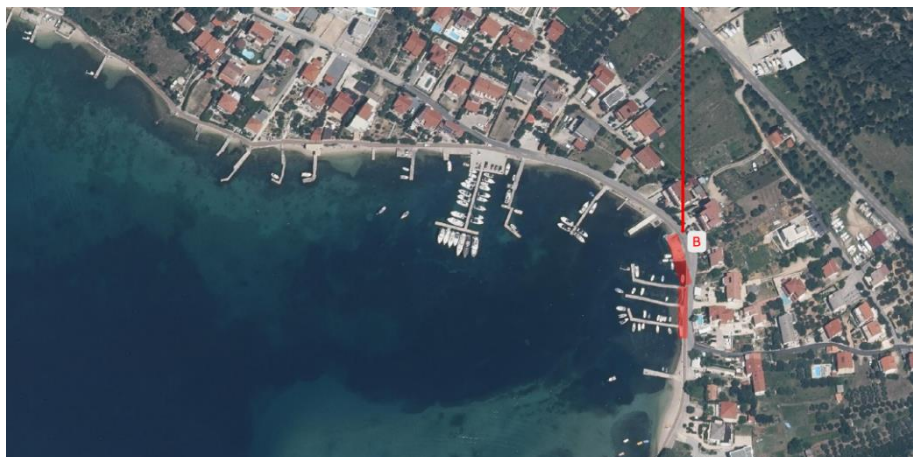

LUKA BARBAT – Zona B

MAKRO-LOKACIJA