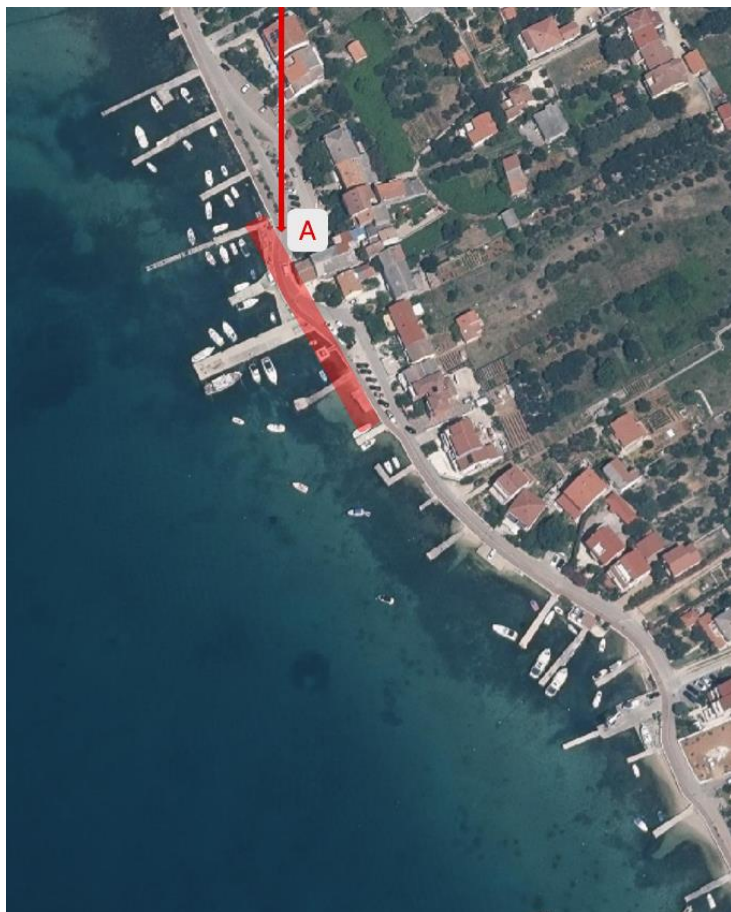

LUKA BARBAT – Zona B

MAKRO-LOKACIJA

MIKRO-LOKACIJA

OZNAKA MIKROLOKACIJE	KOORDINATE MIKROLOKACIJE
L-BB 4	E 366024,10 N 4956097,80
L-BB 5	E 366022,70 N 4956037,90

LUKA GRČI – Zona A

MAKRO-LOKACIJA

MIKRO-LOKACIJA