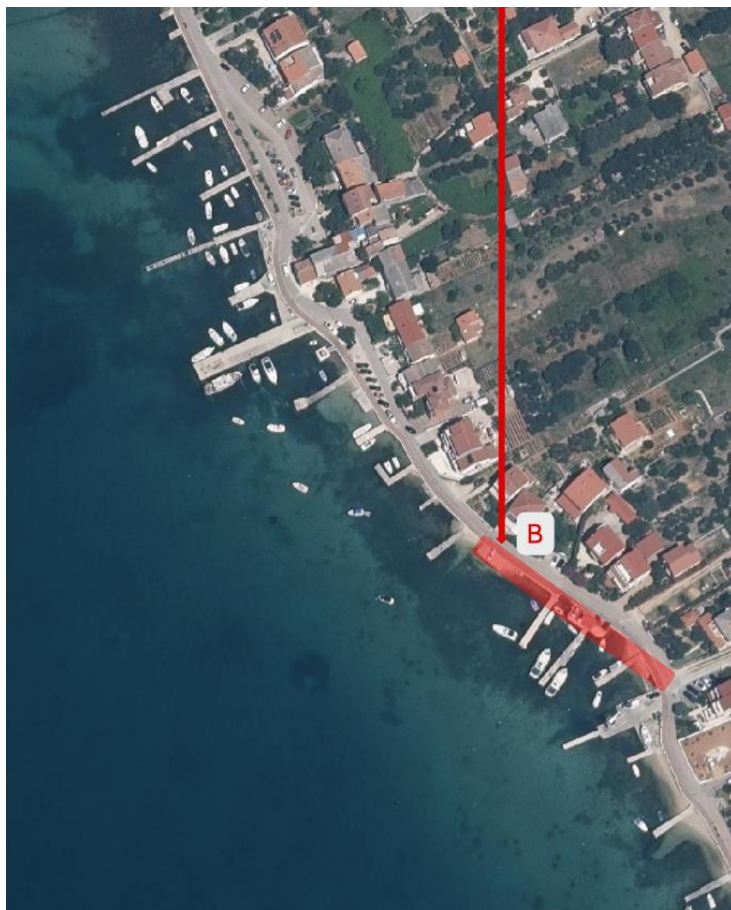

LUKA GRČI – Zona B

MAKRO-LOKACIJA