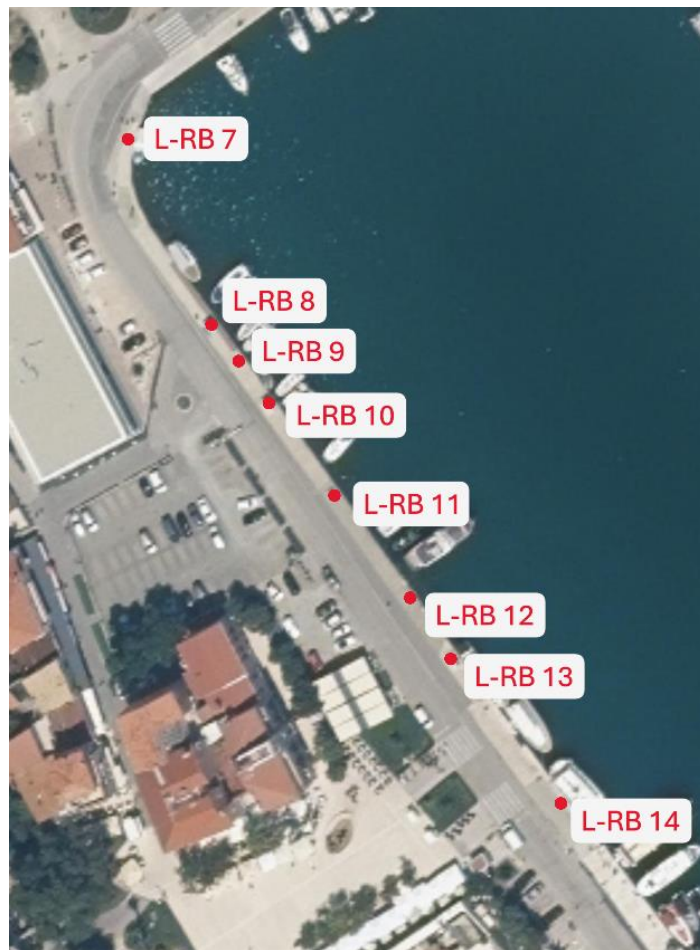

LUKA RAB – komunalni dio / mala Pumpurela

MAKRO-LOKACIJA

MIKRO-LOKACIJA

OZNAKA MIKROLOKACIJE	KOORDINATE MIKROLOKACIJE
-------------------------	-----------------------------

L-RB 1

E 362464,60
N 4959031,70

LUKA RAB – Sjeverna obala

MAKRO-LOKACIJA

MIKRO-LOKACIJA

OZNAKA MIKROLOKACIJE	KOORDINATE MIKROLOKACIJE
-------------------------	-----------------------------

L-RB 2	E 362343,60 N 4959261,20
--------	-----------------------------

L-RB 6	E 362225,00 N 4959179,10
--------	-----------------------------

LUKA RAB – Obala Markantuna de Dominisa

MAKRO-LOKACIJA

MIKRO-LOKACIJA

OZNAKA
MIKROLOKACIJE

KOORDINATE
MIKROLOKACIJE

L-RB 7	E 362203,20 N 4959158,80
L-RB 8	E 362219,00 N 4959123,30
L-RB 9	E 36224,00 N 4959116,50
L-RB 10	E 362230,10 N 4959107,60
L-RB 11	E 362242,30 N 4959090,40
L-RB 12	E 362256,90 N 4959144,50
L-RB 13	E 362267,70 N 4959059,50
L-RB 14	E 362287,50 N 4959029,40

LUKA RAB – Obala kralja Petra Krešimira IV

MAKRO-LOKACIJA

MIKRO-LOKACIJA

OZNAKA
MIKROLOKACIJE

KOORDINATE
MIKROLOKACIJE

L-RB 15	E 362294,90 N 4959020,40
L-RB 16	E 362306,30 N 4959005,50
L-RB 17	E 362315,60 N 4958992,50
L-RB 18	E 362327,50 N 4958976,40
L-RB 19	E 362337,60 N 4958963,00
L-RB 20	E 362350,00 N 4958946,80
L-RB 21	E 362354,40 N 4958941,40
L-RB 22	E 362364,20 N 4958923,40
L-RB 23	E 362371,20 N 4958904,60
L-RB 24	E 362379,60 N 4958884,70