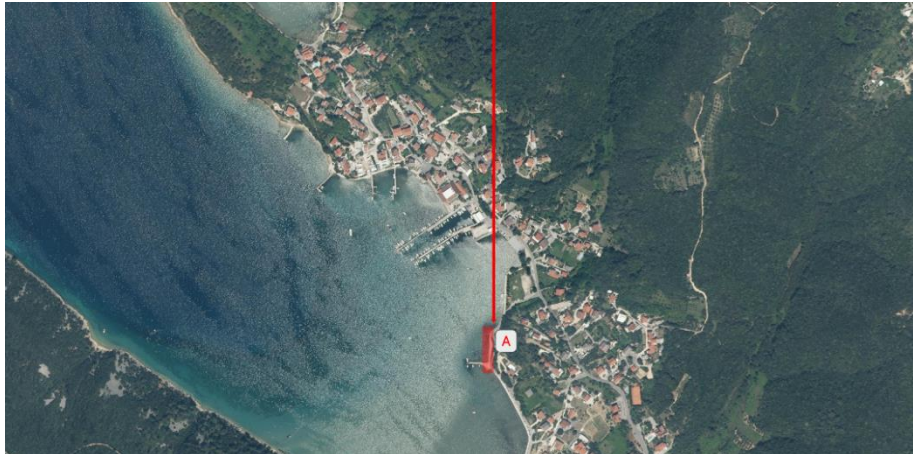

LUKA KAMPORSKA DRAGA – Zona A

MAKRO-LOKACIJA