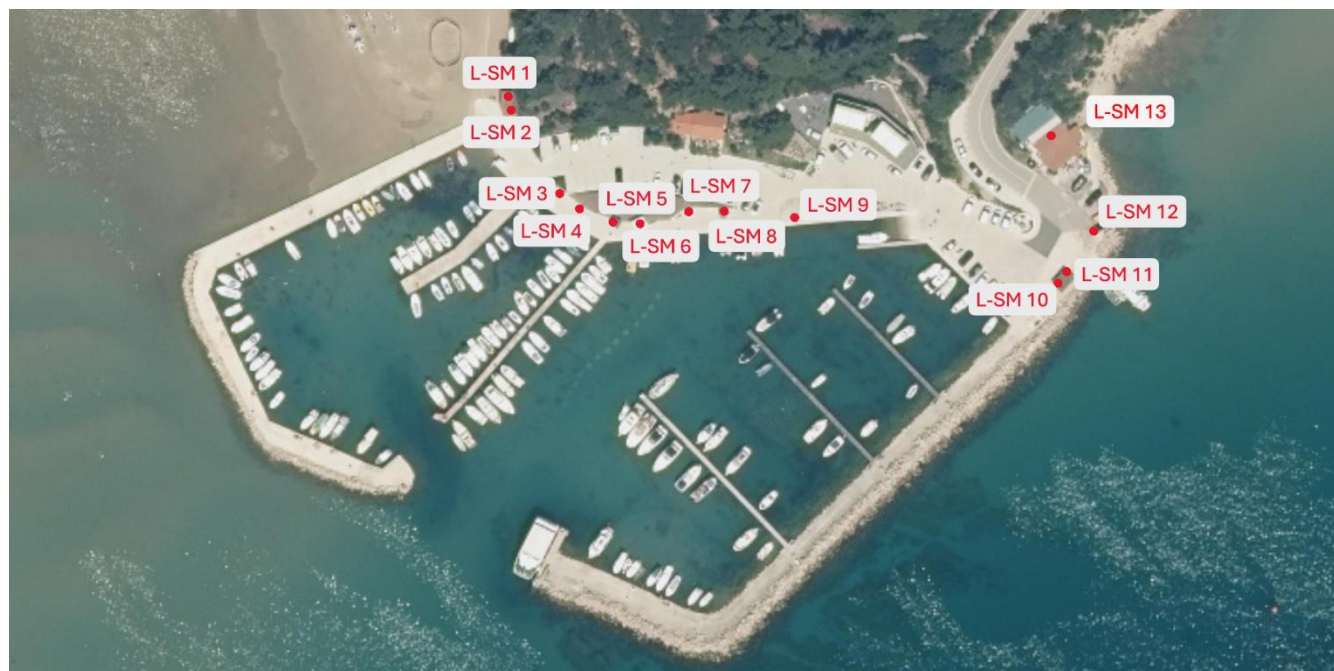

LUKA SAN MARINO

MAKRO-LOKACIJA

MIKRO-LOKACIJA

OZNAKA MIKROLOKACIJE	KOORDINATE MIKROLOKACIJE
L-SM 1	E 361362,80 N 4966376,20
L-SM 2	E 361363,50 N 4966372,60
L-SM 3	E 361376,40 N 4966350,40
L-SM 4	E 361381,20 N 4966346,50
L-SM 5	E 361391,50 N 4966343,10
L-SM 6	E 361397,90 N 4966342,50
L-SM 7	E 361410,80 N 4966345,60
L-SM 8	E 361419,80 N 4966345,00
L-SM 9	E 361439,10 N 4966344,30
L-SM 10	E 361509,70 N 4966326,70
L-SM 11	E 361511,50 N 4966329,00
L-SM 12	E 361520,80 N 4966342,60
L-SM 13	E 361509,20 N 4966364,70