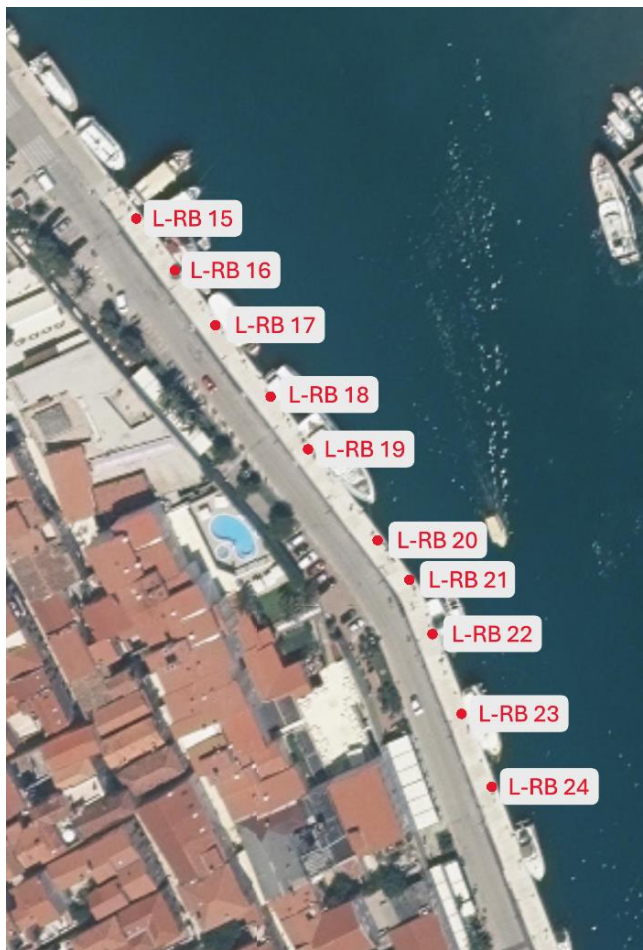

LUKA RAB – Sjeverna obala

MAKRO-LOKACIJA

MIKRO-LOKACIJA

OZNAKA MIKROLOKACIJE	KOORDINATE MIKROLOKACIJE
-------------------------	-----------------------------

L-RB 2	E 362343,60 N 4959261,20
--------	-----------------------------

L-RB 3	E 362301,10 N 4959235,40
--------	-----------------------------

L-RB 4	E 362279,50 N 4959219,70
--------	-----------------------------

L-RB 5	E 362270,60 N 4959212,90
--------	-----------------------------

L-RB 6	E 362225,00 N 4959179,10
--------	-----------------------------

LUKA RAB – Obala Markantuna de Dominisa

MAKRO-LOKACIJA

MIKRO-LOKACIJA

OZNAKA
MIKROLOKACIJE

KOORDINATE
MIKROLOKACIJE

L-RB 7	E 362203,20 N 4959158,80
L-RB 8	E 362219,00 N 4959123,30
L-RB 9	E 36224,00 N 4959116,50
L-RB 10	E 362230,10 N 4959107,60
L-RB 11	E 362242,30 N 4959090,40
L-RB 12	E 362256,90 N 4959144,50
L-RB 13	E 362267,70 N 4959059,50
L-RB 14	E 362287,50 N 4959029,40

LUKA RAB – Obala kralja Petra Krešimira IV

MAKRO-LOKACIJA

MIKRO-LOKACIJA

OZNAKA
MIKROLOKACIJE

KOORDINATE
MIKROLOKACIJE

L-RB 15	E 362294,90 N 4959020,40
L-RB 16	E 362306,30 N 4959005,50
L-RB 17	E 362315,60 N 4958992,50
L-RB 18	E 362327,50 N 4958976,40
L-RB 19	E 362337,60 N 4958963,00
L-RB 20	E 362350,00 N 4958946,80
L-RB 21	E 362354,40 N 4958941,40
L-RB 22	E 362364,20 N 4958923,40
L-RB 23	E 362371,20 N 4958904,60
L-RB 24	E 362379,60 N 4958884,70