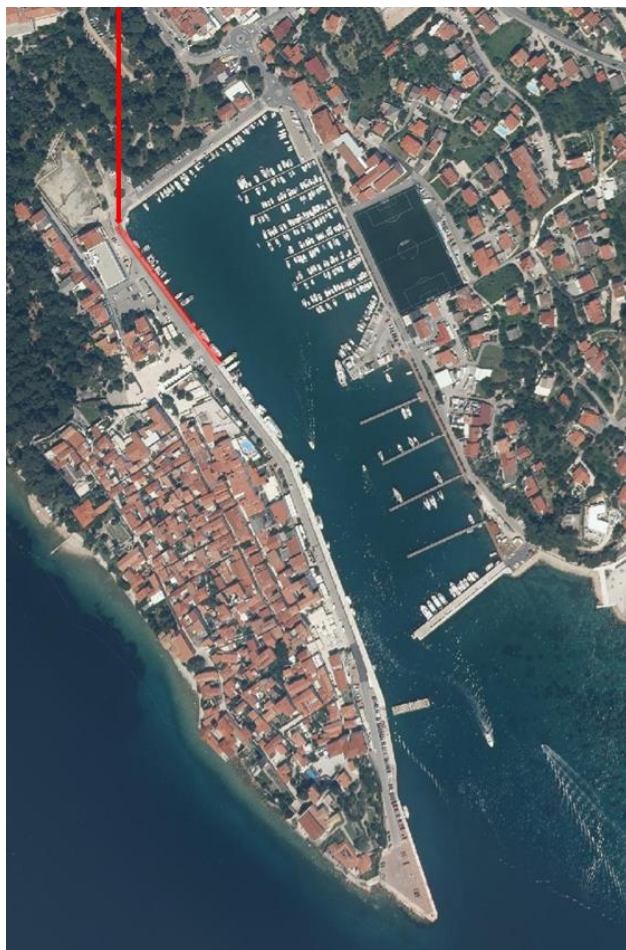

LUKA RAB – komunalni dio / mala Pumpurela

MAKRO-LOKACIJA

MIKRO-LOKACIJA

OZNAKA MIKROLOKACIJE	KOORDINATE MIKROLOKACIJE
-------------------------	-----------------------------

L-RB 1

E 362464,60
N 4959031,70

LUKA RAB – Sjeverna obala

MAKRO-LOKACIJA

MIKRO-LOKACIJA

OZNAKA MIKROLOKACIJE	KOORDINATE MIKROLOKACIJE
-------------------------	-----------------------------

L-RB 2	E 362343,60 N 4959261,20
--------	-----------------------------

L-RB 6	E 362225,00 N 4959179,10
--------	-----------------------------

LUKA RAB – Obala Markantuna de Dominisa

MAKRO-LOKACIJA

MIKRO-LOKACIJA

OZNAKA
MIKROLOKACIJE

KOORDINATE
MIKROLOKACIJE

L-RB 7	E 362203,20 N 4959158,80
L-RB 8	E 362219,00 N 4959123,30
L-RB 9	E 36224,00 N 4959116,50
L-RB 10	E 362230,10 N 4959107,60
L-RB 11	E 362242,30 N 4959090,40
L-RB 12	E 362256,90 N 4959144,50
L-RB 13	E 362267,70 N 4959059,50
L-RB 14	E 362287,50 N 4959029,40

LUKA RAB – Obala kralja Petra Krešimira IV

MAKRO-LOKACIJA

MIKRO-LOKACIJA

OZNAKA
MIKROLOKACIJE

KOORDINATE
MIKROLOKACIJE

L-RB 15	E 362294,90 N 4959020,40
L-RB 16	E 362306,30 N 4959005,50
L-RB 17	E 362315,60 N 4958992,50
L-RB 18	E 362327,50 N 4958976,40
L-RB 19	E 362337,60 N 4958963,00
L-RB 20	E 362350,00 N 4958946,80
L-RB 21	E 362354,40 N 4958941,40
L-RB 22	E 362364,20 N 4958923,40
L-RB 23	E 362371,20 N 4958904,60
L-RB 24	E 362379,60 N 4958884,70