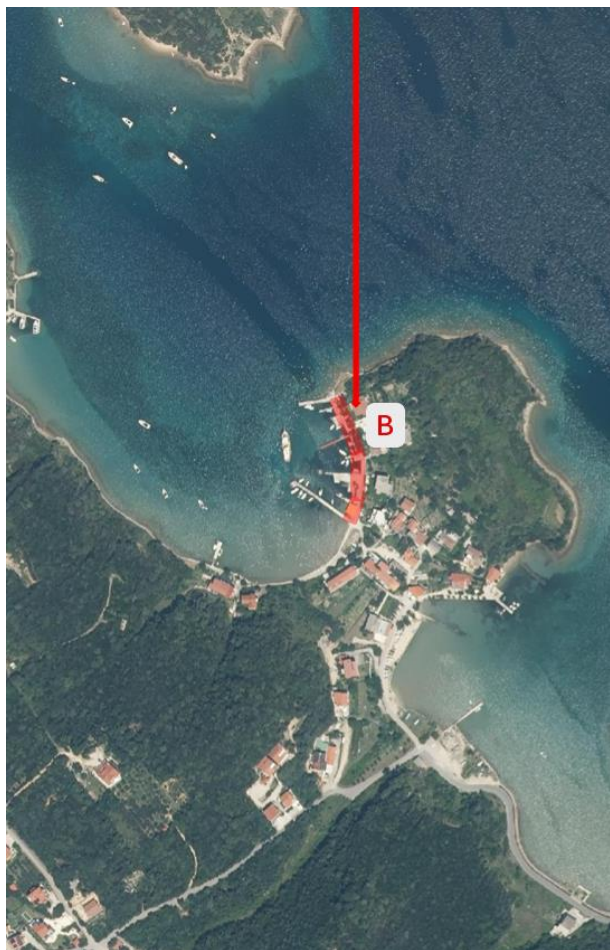

LUKA SUPETARSKA DRAGA – DUMIĆI – Zona B

MAKRO-LOKACIJA