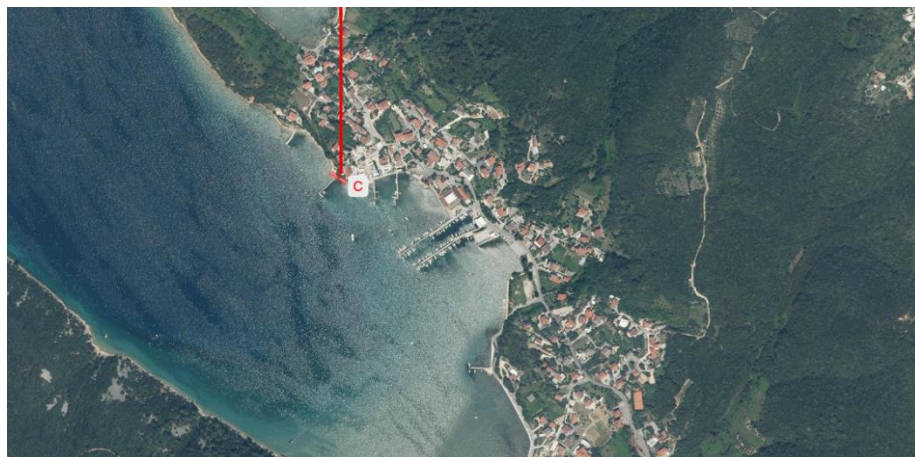

LUKA KAMPORSKA DRAGA – Zona C

MAKRO-LOKACIJA