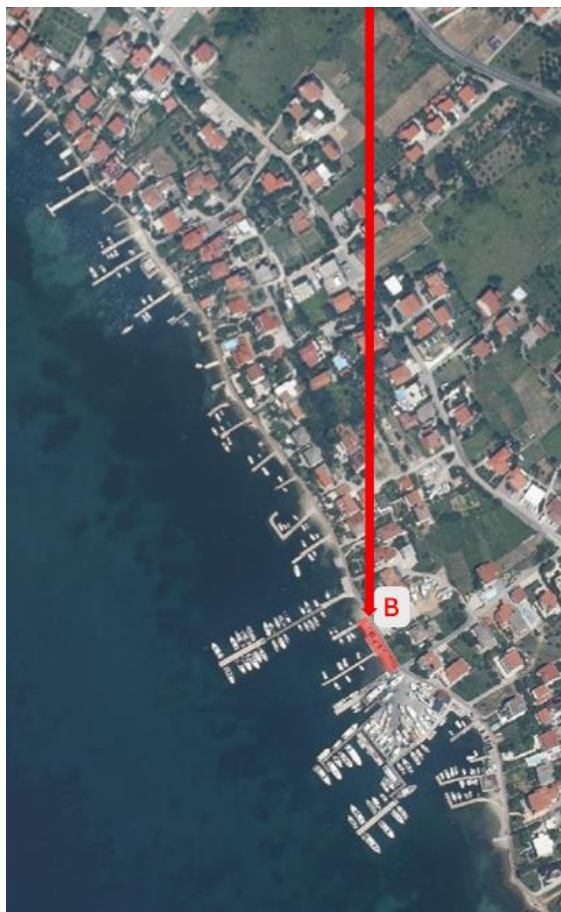

LUKA RAB – komunalni dio / mala Pumpurela

MAKRO-LOKACIJA

MIKRO-LOKACIJA

OZNAKA MIKROLOKACIJE	KOORDINATE MIKROLOKACIJE
-------------------------	-----------------------------

L-RB 1

E 362464,60
N 4959031,70

LUKA RAB – Sjeverna obala

MAKRO-LOKACIJA

MIKRO-LOKACIJA

OZNAKA MIKROLOKACIJE	KOORDINATE MIKROLOKACIJE
-------------------------	-----------------------------

L-RB 2	E 362343,60 N 4959261,20
--------	-----------------------------

LUKA JANIĆI – Zona A

MAKRO-LOKACIJA

MIKRO-LOKACIJA

OZNAKA MIKROLOKACIJE	KOORDINATE MIKROLOKACIJE
-------------------------	-----------------------------

L-JN 1	E 364883,00 N 4957079,40
L-JN 2	E 364902,10 N 4957055,70
L-JN 3	E 364916,50 N 4957041,10
L-JN 4	E 34922,20 N 4957034,50

LUKA JANIĆI – Zona B

MAKRO-LOKACIJA

MIKRO-LOKACIJA

OZNAKA MIKROLOKACIJE	KOORDINATE MIKROLOKACIJE
-------------------------	-----------------------------

L-JN 5	E 365052,30 N 4956791,90
--------	-----------------------------