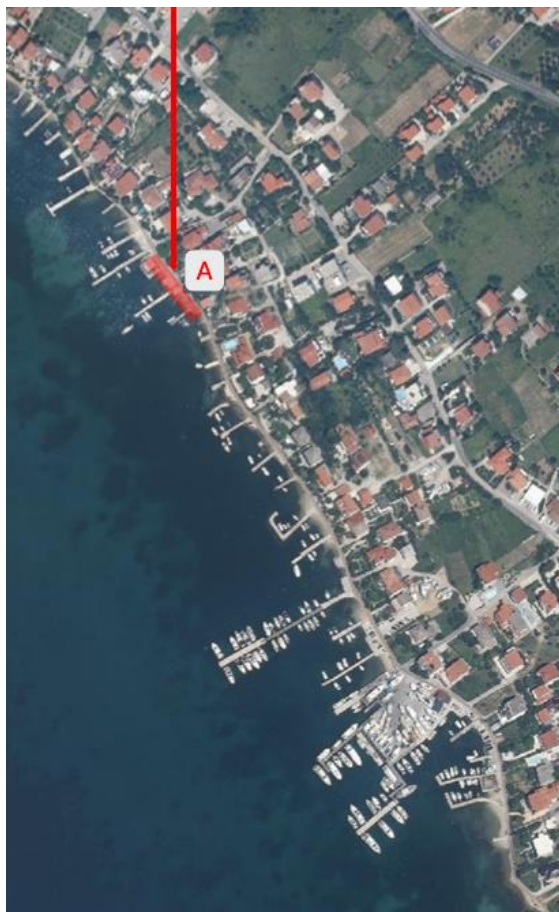

LUKA RAB – Sjeverna obala

MAKRO-LOKACIJA

MIKRO-LOKACIJA

OZNAKA MIKROLOKACIJE	KOORDINATE MIKROLOKACIJE
-------------------------	-----------------------------

L-RB 2	E 362343,60 N 4959261,20
--------	-----------------------------

LUKA KEKI

MAKRO-LOKACIJA

MIKRO-LOKACIJA

OZNAKA
MIKROLOKACIJE

KOORDINATE
MIKROLOKACIJE

L-KK 1	E 364469,20 N 4957546,70
L-KK 2	E 364482,70 N 4957530,40
L-KK 3	E 364493,90 N 4957510,10
L-KK 4	E 364498,00 N 4957501,40
L-KK 5	E 364507,20 N 4957489,90

LUKA JANIĆI – Zona A

MAKRO-LOKACIJA

MIKRO-LOKACIJA

OZNAKA MIKROLOKACIJE	KOORDINATE MIKROLOKACIJE
-------------------------	-----------------------------

L-JN 1	E 364883,00 N 4957079,40
L-JN 2	E 364902,10 N 4957055,70
L-JN 3	E 364916,50 N 4957041,10
L-JN 4	E 34922,20 N 4957034,50

LUKA JANIĆI – Zona B

MAKRO-LOKACIJA

MIKRO-LOKACIJA

OZNAKA MIKROLOKACIJE	KOORDINATE MIKROLOKACIJE
-------------------------	-----------------------------

L-JN 5	E 365052,30 N 4956791,90
--------	-----------------------------