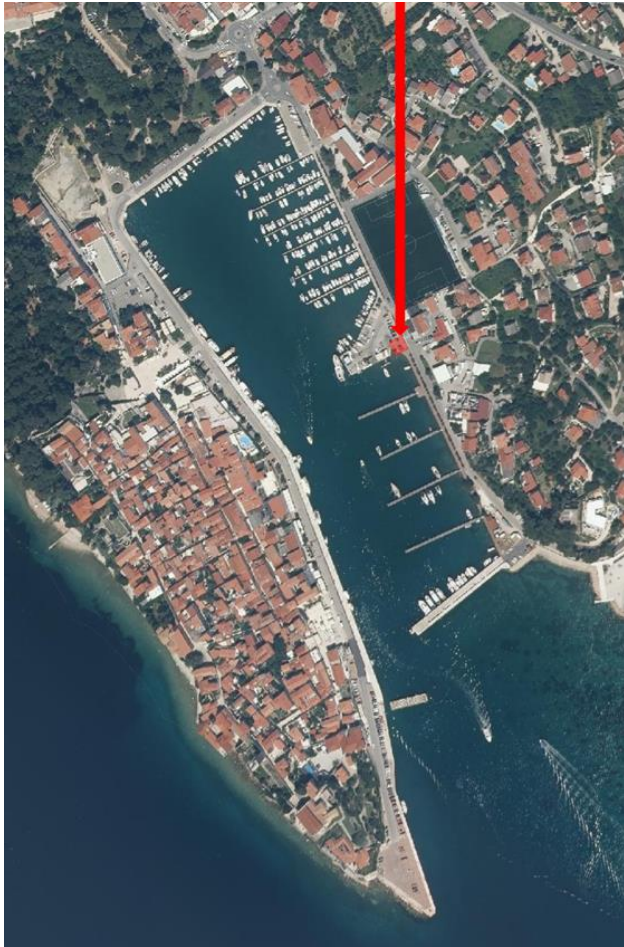

LUKA MIŠNJAK

MAKRO-LOKACIJA

MIKRO-LOKACIJA

OZNAKA MIKROLOKACIJE	KOORDINATE MIKROLOKACIJE
L-MŠ1	E 369610,40 N 4953079,20
L-MŠ 2	E 369629,50 N 4953080,10
L-MŠ 3	E 369705,10 N 4953056,30
L-MŠ 4	E 369731,30 N 4953043,40
L-MŠ 5	E 369786,40 N 4952991,30
L-MŠ 6	E 369841,40 N 4952966,80
L-MŠ 7	E 369895,70 N 4952999,80
L-MŠ 8	E 369965,50 N 4953035,00

LUKA RAB – komunalni dio / mala Pumpurela

MAKRO-LOKACIJA

MIKRO-LOKACIJA

OZNAKA MIKROLOKACIJE	KOORDINATE MIKROLOKACIJE
-------------------------	-----------------------------

L-RB 1

E 362464,60
N 4959031,70

LUKA RAB – Sjeverna obala

MAKRO-LOKACIJA

MIKRO-LOKACIJA

OZNAKA MIKROLOKACIJE	KOORDINATE MIKROLOKACIJE
-------------------------	-----------------------------

L-RB 2	E 362343,60 N 4959261,20
--------	-----------------------------

L-RB 6	E 362225,00 N 4959179,10
--------	-----------------------------

LUKA RAB – Obala Markantuna de Dominisa

MAKRO-LOKACIJA

MIKRO-LOKACIJA

OZNAKA
MIKROLOKACIJE

KOORDINATE
MIKROLOKACIJE

L-RB 7	E 362203,20 N 4959158,80
L-RB 8	E 362219,00 N 4959123,30
L-RB 9	E 36224,00 N 4959116,50
L-RB 10	E 362230,10 N 4959107,60
L-RB 11	E 362242,30 N 4959090,40
L-RB 12	E 362256,90 N 4959144,50
L-RB 13	E 362267,70 N 4959059,50
L-RB 14	E 362287,50 N 4959029,40