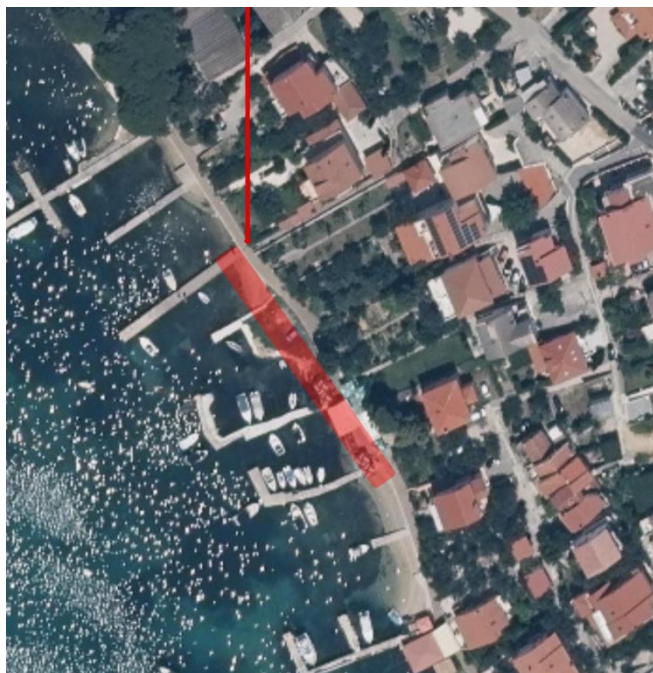

LUKA KEKI

MAKRO-LOKACIJA